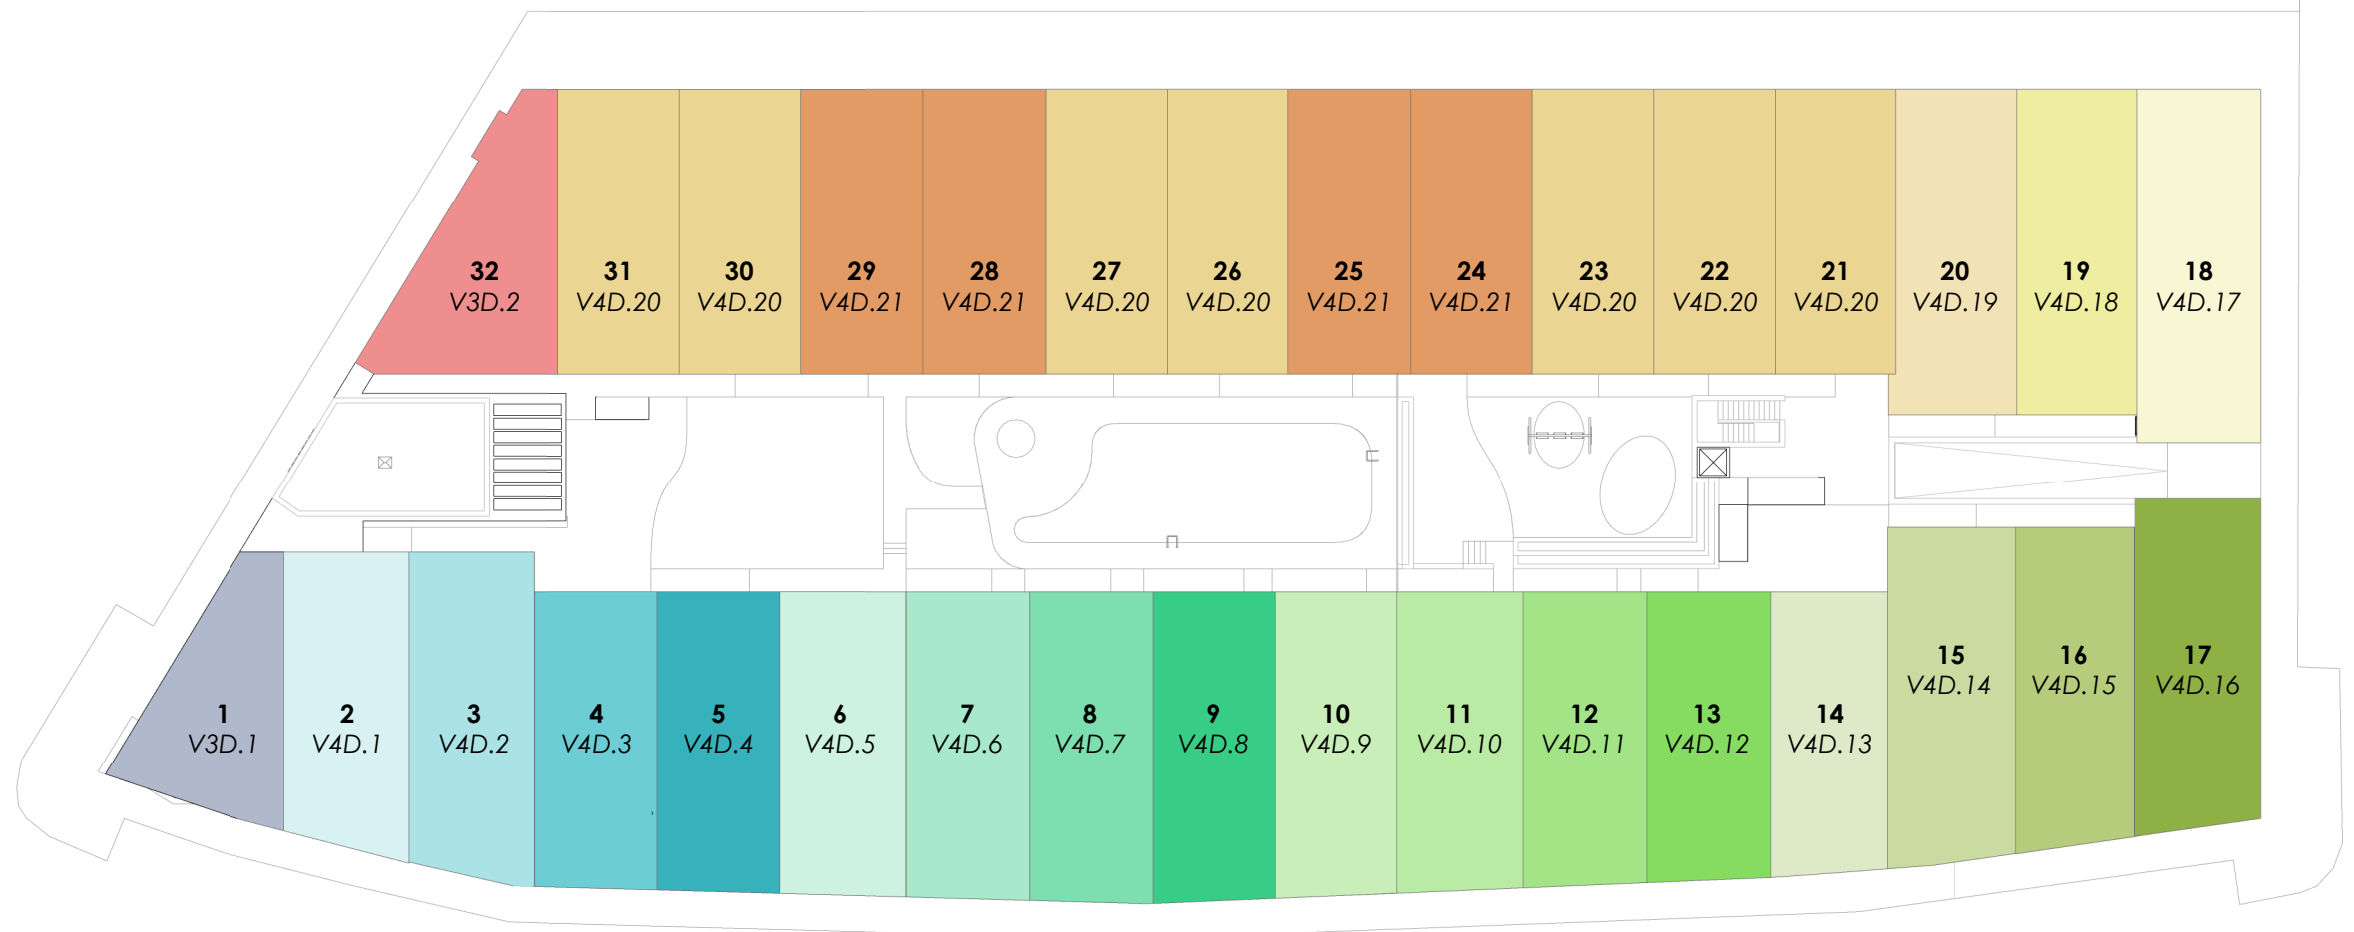

PROMOCIÓN 32 VIVIENDAS, PISCINA Y ZONAS VERDES

Camino de Bollullos, esq. calle El Greco.
Mairena del Aljarafe. Sevilla

TIPOLOGÍAS DE VIVIENDAS

TIPOLOGÍA	UNIDADES
Tipo 1.1	1
Tipo 1.2	1
Tipo 1.3	1
Tipo 1.4	1
Tipo 1.5	1
Tipo 1.6	1
Tipo 1.7	1
Tipo 1.8	1
Tipo 1.9	1
Tipo 1.10	1
Tipo 1.11	1
Tipo 1.12	1
Tipo 1.13	1
Tipo 1.14	1
Tipo 1.15	1
Tipo 2.1	7
Tipo 2.2	4
Tipo 2.3	1
Tipo 2.4	1
Tipo 3	1
Tipo 4	1
Tipo 5	1
Tipo 6	1

Versión 1.0
24 Junio 2022

COMERCIALIZA:
AviumSur
ASESORES INMOBILIARIOS
www.aviumsur.com

PROMUEVE:
IMPULSA MAIRENA
www.impulsasur.com

GESTIONA:
IMPULSA SUR

ESTUDIOS DE ARQUITECTURA:
ARIZAGRAU
ARQUITECTURA + URBANISMO

UN HOGAR A TU ALTURA

www.altosdemaharana.com

📞 664 220 878